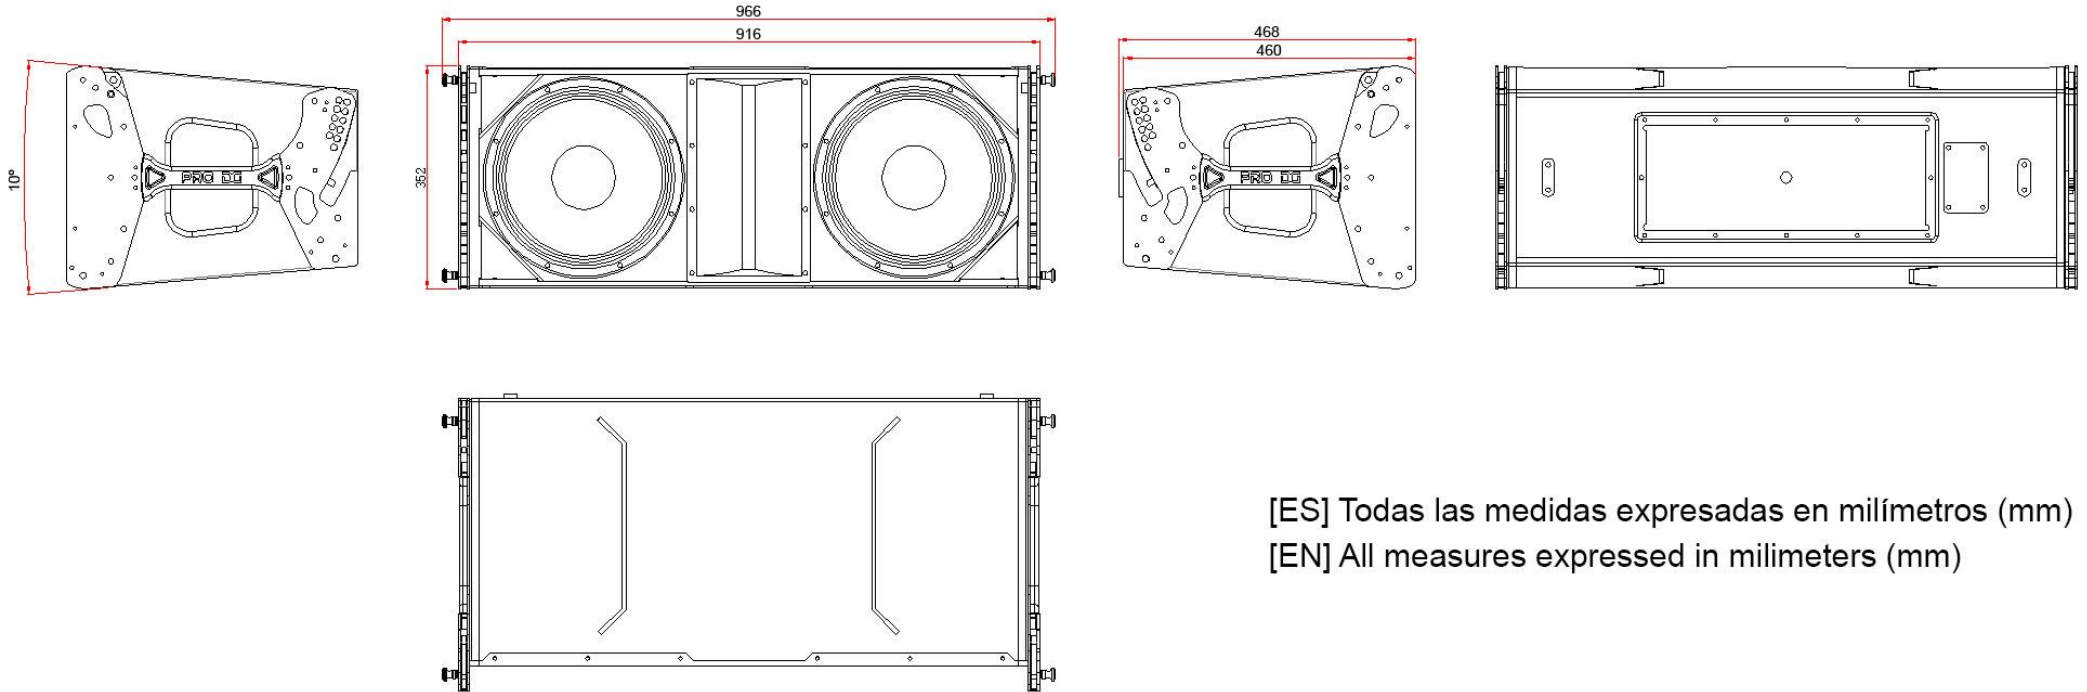

AVIATOR LA 212 A

Arquitectural / Architectural specifications

[ES] Todas las medidas expresadas en milímetros (mm)

[EN] All measures expressed in millimeters (mm)

La información incluida en este documento puede variarse sin aviso previo. Para estar al tanto de la última versión de este documento le recomendamos que consulte periódicamente la web de Pro DG Systems: www.prodgsystems.com